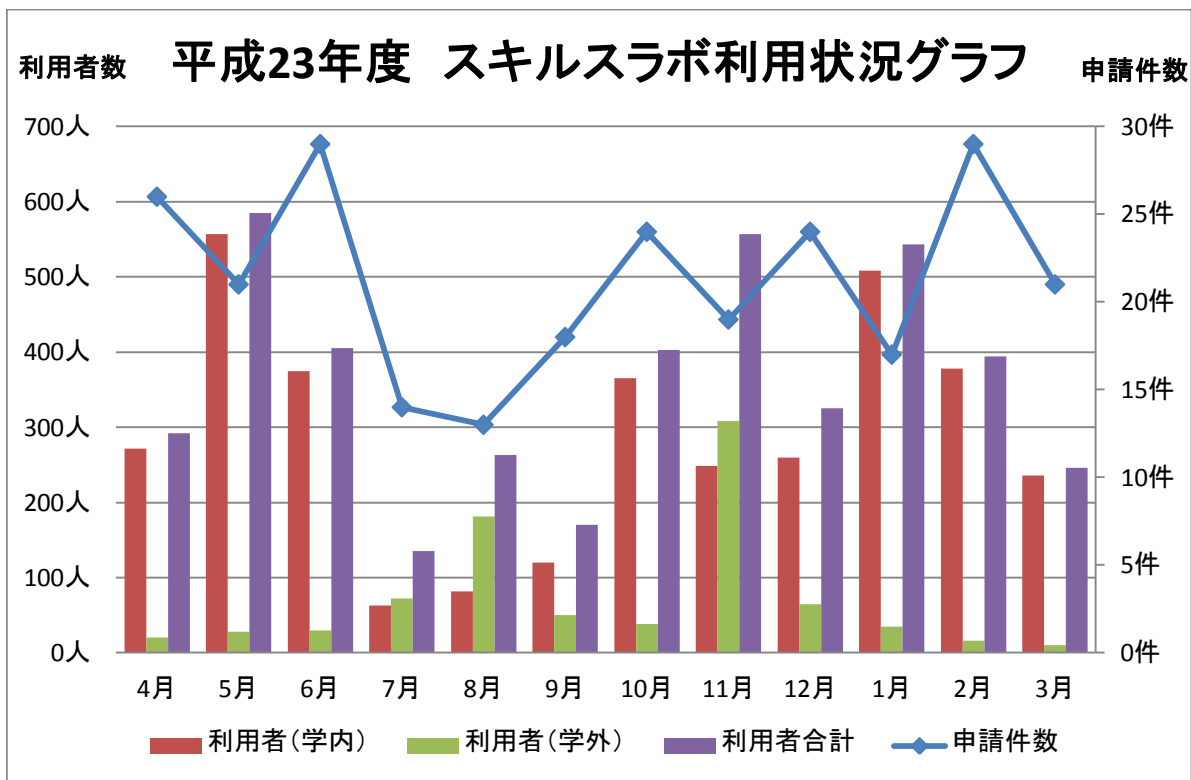

平成23年度スキルラボ利用状況

月	申請件数	利用者(学内)	利用者(学外)	利用者合計
4月	26件	272人	20人	292人
5月	21件	557人	28人	585人
6月	29件	375人	30人	405人
7月	14件	63人	72人	135人
8月	13件	82人	181人	263人
9月	18件	120人	50人	170人
10月	24件	365人	38人	403人
11月	19件	249人	308人	557人
12月	24件	260人	65人	325人
1月	17件	508人	35人	543人
2月	29件	378人	16人	394人
3月	21件	236人	10人	246人
年間合計	255件	3465人	853人	4318人